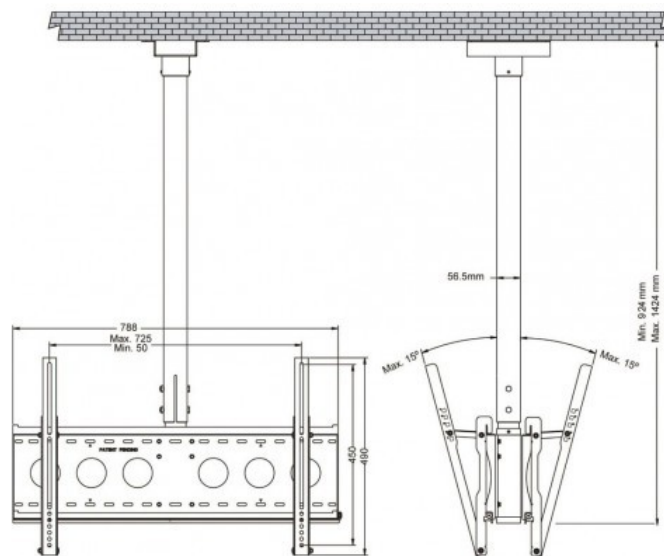

# Support Plafond LCD/ Plasma Double 32" à 60"

- Accepte les écrans de 32 à 60" (81 à 152 cm)
- Supporte jusqu'à 120 kg (60 kg de chaque côté)
- Pivote de 15° à l'horizontal (0°, 5°, 10°, 13°, 15°) et de 360° à la verticale
- Bras extensible de 924 à 1424 mm (par tranche de 50 mm)
- Entraxe maxi : 725 x 450 mm
- Vis et schéma de montage fournis
- Garantie : 10 ans
- Matériau : métal
- Dimensions (sans le bras) : 788 x 368 mm
- Diamètre du bras : 56,5 mm
- Poids : 16 kg

Réf 902950